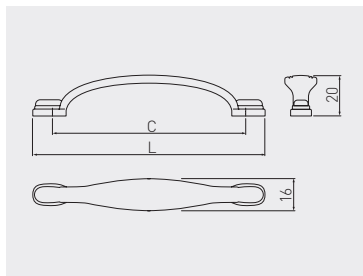

Uchwyt UZ-10
Handle UZ-10
Ручка UZ-10

C mm	L mm		
96	120	antyczny mosiądz antique brass античная латунь	ZnAl
		UZ-10-096-N04	

Uchwyt UZ-12
Handle UZ-12
Ручка UZ-12

C mm	L mm				
96	131	antyczny mosiądz antique brass античная латунь	antyczne srebro antique silver античное серебро	czarny mat black matt чёрный матовый	ZnAl
		UZ-12-096-04	UZ-12-096-07	UZ-12-096-20M	