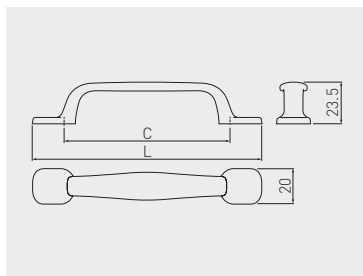

Uchwyt UZ-10
Handle UZ-10
Ручка UZ-10

C mm	L mm		
96	120	antyczny mosiądz antique brass античная латунь	ZnAl
		UZ-10-096-N04	

Uchwyt UZ-12
Handle UZ-12
Ручка UZ-12

C mm	L mm				
96	131	antyczny mosiądz antique brass античная латунь	antyczne srebro antique silver античное серебро	czarny mat black matt чёрный матовый	ZnAl
		UZ-12-096-04	UZ-12-096-07	UZ-12-096-20M	