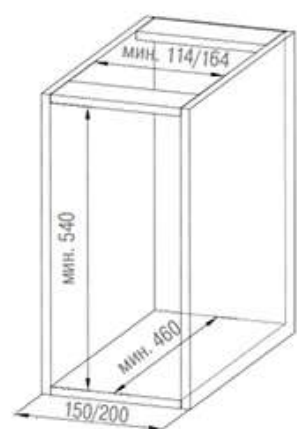

ТЕХНИЧЕСКАЯ ИНФОРМАЦИЯ ДЛЯ НАПРАВЛЯЮЩИХ REJS FULL

Габаритные размеры корпуса

Установка направляющих

Присадочные размеры фасада

Установка фасада на корзину

Регулировка фасада по высоте

Регулировка фасада по глубине

Регулировка фасада по ширине