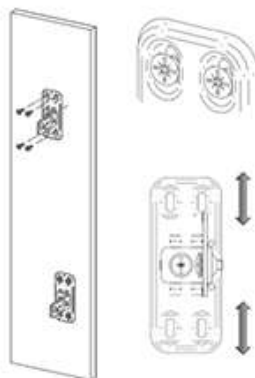

ТЕХНИЧЕСКАЯ ИНФОРМАЦИЯ ДЛЯ НАПРАВЛЯЮЩИХ REJS FULL

Габаритные размеры корпуса

Установка направляющих

Присадочные размеры фасада

Установка фасада на корзину

Регулировка фасада по высоте

Регулировка фасада по глубине

Регулировка фасада по ширине