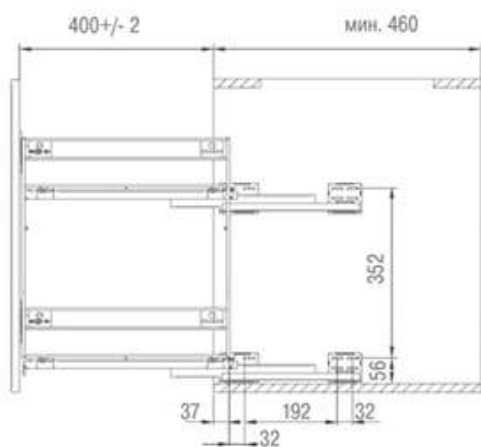

ТЕХНИЧЕСКАЯ ИНФОРМАЦИЯ ДЛЯ НАПРАВЛЯЮЩИХ REJS FULL

Габаритные размеры корпуса

Установка направляющих

Присадочные размеры фасада

Установка фасада на корзину

Регулировка фасада по высоте

Регулировка фасада по глубине

Регулировка фасада по ширине