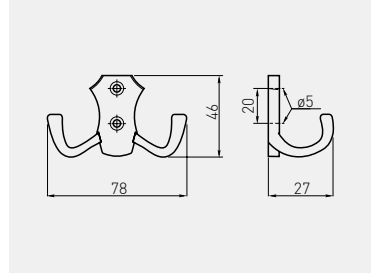

Wieszak K24-B0
 Hook K24-B0
 Крючок K24-B0

WZ-B0-K24-01	chrom / chrome / хром	ZnAl
WZ-B0-K24-02	satyna / satin / сатин	
WZ-B0-K24-03	mosiądz / brass / латунь	
WZ-B0-K24-04	antyczny mosiądz / antique brass / античная латунь	
WZ-B0-K24-05	aluminium / aluminium / алюминий	
WZ-B0-K24-20	czarny mat / black matt / чёрный матовый	