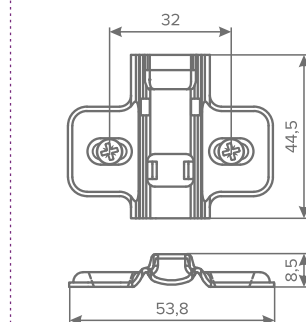

КРЕСТООБРАЗНАЯ ОТВЕТНАЯ ПЛАНКА
CLIP-ON ПОД САМОРЕЗ ЧЕРНАЯ

КОД	КРЕПЛЕНИЕ	ВЫСОТА
135922	САМОРЕЗ	2

КРЕСТООБРАЗНАЯ ОТВЕТНАЯ ПЛАНКА
С ЭКСЦЕНТРИКОМ CLIP-ON ПОД САМОРЕЗ ЧЕРНАЯ

КОД	КРЕПЛЕНИЕ	ВЫСОТА
135966	САМОРЕЗ	0
135923	САМОРЕЗ	2

ОТВЕТНЫЕ ПЛАНКИ

ПРЯМАЯ ОТВЕТНАЯ ПЛАНКА
CLIP-ON ПОД САМОРЕЗЫ

КРЕСТОобразная ОТВЕТная ПЛАНКА
CLIP-ON ПОД САМОРЕЗ

КРЕСТОобразная ОТВЕТная ПЛАНКА
CLIP-ON ПОД ЕВРОВИНТ

КРЕСТОобразная ОТВЕТная ПЛАНКА
С ЭКСЦЕНТРИКОМ CLIP-ON ПОД САМОРЕЗ

КРЕСТОобразная ОТВЕТная ПЛАНКА
С ЭКСЦЕНТРИКОМ CLIP-ON ПОД ЕВРОВИНТ

ПРИСАДОЧНЫЕ РАЗМЕРЫ КРЕСТОВОЙ ОТВЕТНОЙ ПЛАНКИ

ПРИСАДОЧНЫЕ РАЗМЕРЫ ПРЯМОЙ ОТВЕТНОЙ ПЛАНКИ