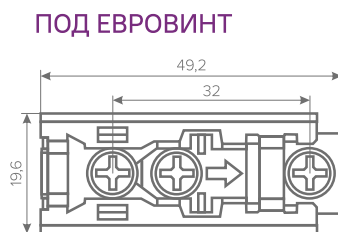

КРЕСТООБРАЗНАЯ ОТВЕТНАЯ ПЛАНКА
С ЭКСЦЕНТРИКОМ CLIP-ON ПОД САМОРЕЗ

КОД	КРЕПЛЕНИЕ	ВЫСОТА
135804	САМОРЕЗ	0
135288	САМОРЕЗ	2

КРЕСТООБРАЗНАЯ ОТВЕТНАЯ ПЛАНКА
С ЭКСЦЕНТРИКОМ CLIP-ON ПОД ЕВРОВИНТ

КОД	КРЕПЛЕНИЕ	ВЫСОТА
135805	ЕВРОВИНТ	0
135806	ЕВРОВИНТ	2

КРЕСТООБРАЗНАЯ ОТВЕТНАЯ ПЛАНКА
CLIP-ON ПОД САМОРЕЗ ЧЕРНАЯ

КОД	КРЕПЛЕНИЕ	ВЫСОТА
135922	САМОРЕЗ	2

КРЕСТООБРАЗНАЯ ОТВЕТНАЯ ПЛАНКА
С ЭКСЦЕНТРИКОМ CLIP-ON ПОД САМОРЕЗ ЧЕРНАЯ

КОД	КРЕПЛЕНИЕ	ВЫСОТА
135966	САМОРЕЗ	0
135923	САМОРЕЗ	2

ОТВЕТНЫЕ ПЛАНКИ

ПРЯМАЯ ОТВЕТНАЯ ПЛАНКА
CLIP-ON ПОД САМОРЕЗЫ

КРЕСТОобразная ОТВЕТная ПЛАНКА
CLIP-ON ПОД САМОРЕЗ

КРЕСТОобразная ОТВЕТная ПЛАНКА
CLIP-ON ПОД ЕВРОВИНТ

КРЕСТОобразная ОТВЕТная ПЛАНКА
С ЭКСЦЕНТРИКОМ CLIP-ON ПОД САМОРЕЗ