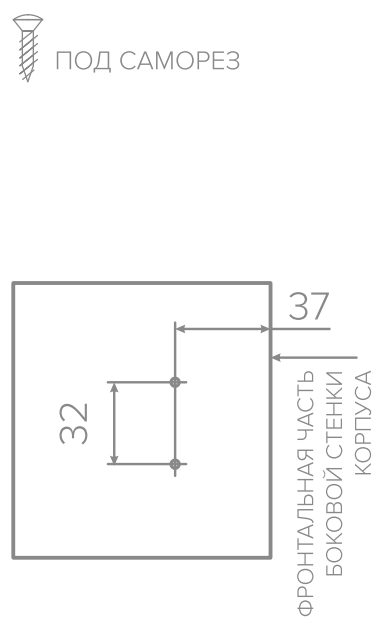

КРЕСТООБРАЗНАЯ ОТВЕТНАЯ ПЛАНКА
С ЭКСЦЕНТРИКОМ CLIP-ON ПОД САМОРЕЗ

КОД	КРЕПЛЕНИЕ	ВЫСОТА
135804	САМОРЕЗ	0
135288	САМОРЕЗ	2

КРЕСТООБРАЗНАЯ ОТВЕТНАЯ ПЛАНКА
С ЭКСЦЕНТРИКОМ CLIP-ON ПОД ЕВРОВИНТ

КОД	КРЕПЛЕНИЕ	ВЫСОТА
135805	ЕВРОВИНТ	0
135806	ЕВРОВИНТ	2

КРЕСТООБРАЗНАЯ ОТВЕТНАЯ ПЛАНКА
CLIP-ON ПОД САМОРЕЗ ЧЕРНАЯ

КОД	КРЕПЛЕНИЕ	ВЫСОТА
135922	САМОРЕЗ	2

КРЕСТООБРАЗНАЯ ОТВЕТНАЯ ПЛАНКА
С ЭКСЦЕНТРИКОМ CLIP-ON ПОД САМОРЕЗ ЧЕРНАЯ

КОД	КРЕПЛЕНИЕ	ВЫСОТА
135966	САМОРЕЗ	0
135923	САМОРЕЗ	2

ОТВЕТНЫЕ ПЛАНКИ

ПРЯМАЯ ОТВЕТНАЯ ПЛАНКА
CLIP-ON ПОД САМОРЕЗЫ

КРЕСТОобразная ОТВЕТная ПЛАНКА
CLIP-ON ПОД САМОРЕЗ

КРЕСТОобразная ОТВЕТная ПЛАНКА
CLIP-ON ПОД ЕВРОВИНТ

КРЕСТОобразная ОТВЕТная ПЛАНКА
С ЭКСЦЕНТРИКОМ CLIP-ON ПОД САМОРЕЗ

КРЕСТОобразная ОТВЕТная ПЛАНКА
С ЭКСЦЕНТРИКОМ CLIP-ON ПОД ЕВРОВИНТ

ПРИСАДОЧНЫЕ РАЗМЕРЫ КРЕСТОВОЙ ОТВЕТНОЙ ПЛАНКИ

ПРИСАДОЧНЫЕ РАЗМЕРЫ ПРЯМОЙ ОТВЕТНОЙ ПЛАНКИ