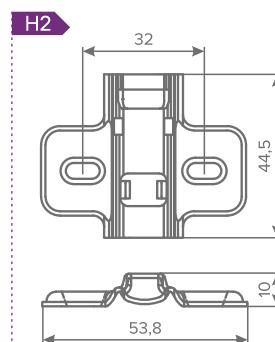

КРЕСТООБРАЗНАЯ ОТВЕТНАЯ ПЛАНКА
С ЭКСЦЕНТРИКОМ CLIP-ON ПОД САМОРЕЗ

КОД	КРЕПЛЕНИЕ	ВЫСОТА
135804	САМОРЕЗ	0
135288	САМОРЕЗ	2

КРЕСТООБРАЗНАЯ ОТВЕТНАЯ ПЛАНКА
С ЭКСЦЕНТРИКОМ CLIP-ON ПОД ЕВРОВИНТ

КОД	КРЕПЛЕНИЕ	ВЫСОТА
135805	ЕВРОВИНТ	0
135806	ЕВРОВИНТ	2

КРЕСТООБРАЗНАЯ ОТВЕТНАЯ ПЛАНКА
CLIP-ON ПОД САМОРЕЗ ЧЕРНАЯ

КОД	КРЕПЛЕНИЕ	ВЫСОТА
135922	САМОРЕЗ	2

КРЕСТООБРАЗНАЯ ОТВЕТНАЯ ПЛАНКА
С ЭКСЦЕНТРИКОМ CLIP-ON ПОД САМОРЕЗ ЧЕРНАЯ

КОД	КРЕПЛЕНИЕ	ВЫСОТА
135966	САМОРЕЗ	0
135923	САМОРЕЗ	2

ОТВЕТНЫЕ ПЛАНКИ

ПРЯМАЯ ОТВЕТНАЯ ПЛАНКА
CLIP-ON ПОД САМОРЕЗЫ

КРЕСТОобразная ОТВЕТная ПЛАНКА
CLIP-ON ПОД САМОРЕЗ

КРЕСТОобразная ОТВЕТная ПЛАНКА
CLIP-ON ПОД ЕВРОВИНТ

КРЕСТОобразная ОТВЕТная ПЛАНКА
С ЭКСЦЕНТРИКОМ CLIP-ON ПОД САМОРЕЗ

КРЕСТОобразная ОТВЕТная ПЛАНКА
С ЭКСЦЕНТРИКОМ CLIP-ON ПОД ЕВРОВИНТ

ПРИСАДОЧНЫЕ РАЗМЕРЫ КРЕСТОВОЙ ОТВЕТНОЙ ПЛАНКИ

ПРИСАДОЧНЫЕ РАЗМЕРЫ ПРЯМОЙ ОТВЕТНОЙ ПЛАНКИ