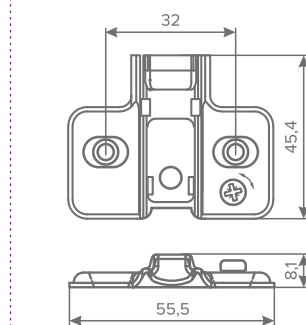

КРЕСТООБРАЗНАЯ ОТВЕТНАЯ ПЛАНКА
CLIP-ON ПОД САМОРЕЗ ЧЕРНАЯ

КОД	КРЕПЛЕНИЕ	ВЫСОТА
135922	САМОРЕЗ	2

КРЕСТООБРАЗНАЯ ОТВЕТНАЯ ПЛАНКА
С ЭКСЦЕНТРИКОМ CLIP-ON ПОД САМОРЕЗ ЧЕРНАЯ

КОД	КРЕПЛЕНИЕ	ВЫСОТА
135966	САМОРЕЗ	0
135923	САМОРЕЗ	2

ОТВЕТНЫЕ ПЛАНКИ

ПРЯМАЯ ОТВЕТНАЯ ПЛАНКА
CLIP-ON ПОД САМОРЕЗЫ

КРЕСТОобразная ОТВЕТная ПЛАНКА
CLIP-ON ПОД САМОРЕЗ

КРЕСТОобразная ОТВЕТная ПЛАНКА
CLIP-ON ПОД ЕВРОВИНТ

КРЕСТОобразная ОТВЕТная ПЛАНКА
С ЭКСЦЕНТРИКОМ CLIP-ON ПОД САМОРЕЗ

КРЕСТОобразная ОТВЕТная ПЛАНКА
С ЭКСЦЕНТРИКОМ CLIP-ON ПОД ЕВРОВИНТ

ПРИСАДОЧНЫЕ РАЗМЕРЫ КРЕСТОВОЙ ОТВЕТНОЙ ПЛАНКИ

ПРИСАДОЧНЫЕ РАЗМЕРЫ ПРЯМОЙ ОТВЕТНОЙ ПЛАНКИ