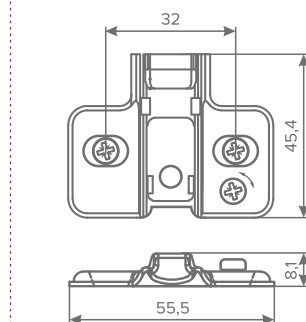

КРЕСТООБРАЗНАЯ ОТВЕТНАЯ ПЛАНКА
CLIP-ON ПОД САМОРЕЗ ЧЕРНАЯ

КОД	КРЕПЛЕНИЕ	ВЫСОТА
135922	САМОРЕЗ	2

КРЕСТООБРАЗНАЯ ОТВЕТНАЯ ПЛАНКА
С ЭКСЦЕНТРИКОМ CLIP-ON ПОД САМОРЕЗ ЧЕРНАЯ

КОД	КРЕПЛЕНИЕ	ВЫСОТА
135966	САМОРЕЗ	0
135923	САМОРЕЗ	2

ОТВЕТНЫЕ ПЛАНКИ

ПРЯМАЯ ОТВЕТНАЯ ПЛАНКА
CLIP-ON ПОД САМОРЕЗЫ

КРЕСТОобразная ОТВЕТная ПЛАНКА
CLIP-ON ПОД САМОРЕЗ

КРЕСТОобразная ОТВЕТная ПЛАНКА
CLIP-ON ПОД ЕВРОВИНТ

КРЕСТОобразная ОТВЕТная ПЛАНКА
С ЭКСЦЕНТРИКОМ CLIP-ON ПОД САМОРЕЗ

КРЕСТОобразная ОТВЕТная ПЛАНКА
С ЭКСЦЕНТРИКОМ CLIP-ON ПОД ЕВРОВИНТ

ПРИСАДОЧНЫЕ РАЗМЕРЫ КРЕСТОВОЙ ОТВЕТНОЙ ПЛАНКИ

ПРИСАДОЧНЫЕ РАЗМЕРЫ ПРЯМОЙ ОТВЕТНОЙ ПЛАНКИ