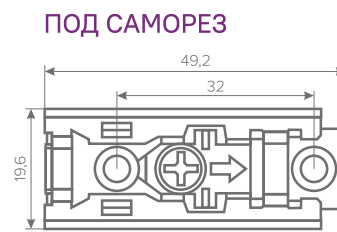

КРЕСТООБРАЗНАЯ ОТВЕТНАЯ ПЛАНКА
С ЭКСЦЕНТРИКОМ CLIP-ON ПОД САМОРЕЗ

КОД	КРЕПЛЕНИЕ	ВЫСОТА
135804	САМОРЕЗ	0
135288	САМОРЕЗ	2

КРЕСТООБРАЗНАЯ ОТВЕТНАЯ ПЛАНКА
С ЭКСЦЕНТРИКОМ CLIP-ON ПОД ЕВРОВИНТ

КОД	КРЕПЛЕНИЕ	ВЫСОТА
135805	ЕВРОВИНТ	0
135806	ЕВРОВИНТ	2

КРЕСТООБРАЗНАЯ ОТВЕТНАЯ ПЛАНКА
CLIP-ON ПОД САМОРЕЗ ЧЕРНАЯ

КОД	КРЕПЛЕНИЕ	ВЫСОТА
135922	САМОРЕЗ	2

КРЕСТООБРАЗНАЯ ОТВЕТНАЯ ПЛАНКА
С ЭКСЦЕНТРИКОМ CLIP-ON ПОД САМОРЕЗ ЧЕРНАЯ

КОД	КРЕПЛЕНИЕ	ВЫСОТА
135966	САМОРЕЗ	0
135923	САМОРЕЗ	2

ОТВЕТНЫЕ ПЛАНКИ

ПРЯМАЯ ОТВЕТНАЯ ПЛАНКА
CLIP-ON ПОД САМОРЕЗЫ

КРЕСТОобразная ОТВЕТная ПЛАНКА
CLIP-ON ПОД САМОРЕЗ

КРЕСТОобразная ОТВЕТная ПЛАНКА
CLIP-ON ПОД ЕВРОВИНТ

КРЕСТОобразная ОТВЕТная ПЛАНКА
С ЭКСЦЕНТРИКОМ CLIP-ON ПОД САМОРЕЗ