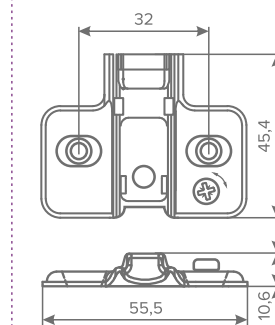

КРЕСТООБРАЗНАЯ ОТВЕТНАЯ ПЛАНКА
CLIP-ON ПОД САМОРЕЗ ЧЕРНАЯ

КОД	КРЕПЛЕНИЕ	ВЫСОТА
135922	САМОРЕЗ	2

КРЕСТООБРАЗНАЯ ОТВЕТНАЯ ПЛАНКА
С ЭКСЦЕНТРИКОМ CLIP-ON ПОД САМОРЕЗ ЧЕРНАЯ

КОД	КРЕПЛЕНИЕ	ВЫСОТА
135966	САМОРЕЗ	0
135923	САМОРЕЗ	2

ОТВЕТНЫЕ ПЛАНКИ

ПРЯМАЯ ОТВЕТНАЯ ПЛАНКА
CLIP-ON ПОД САМОРЕЗЫ

КРЕСТОобразная ОТВЕТная ПЛАНКА
CLIP-ON ПОД САМОРЕЗ

КРЕСТОобразная ОТВЕТная ПЛАНКА
CLIP-ON ПОД ЕВРОВИНТ

КРЕСТОобразная ОТВЕТная ПЛАНКА
С ЭКСЦЕНТРИКОМ CLIP-ON ПОД САМОРЕЗ

КРЕСТОобразная ОТВЕТная ПЛАНКА
С ЭКСЦЕНТРИКОМ CLIP-ON ПОД ЕВРОВИНТ

ПРИСАДОЧНЫЕ РАЗМЕРЫ КРЕСТОВОЙ ОТВЕТНОЙ ПЛАНКИ

ПРИСАДОЧНЫЕ РАЗМЕРЫ ПРЯМОЙ ОТВЕТНОЙ ПЛАНКИ