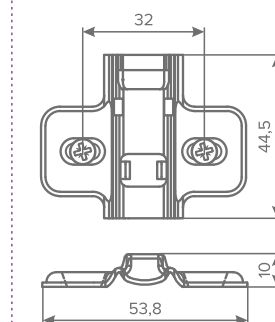

КРЕСТООБРАЗНАЯ ОТВЕТНАЯ ПЛАНКА
CLIP-ON ПОД САМОРЕЗ ЧЕРНАЯ

КОД	КРЕПЛЕНИЕ	ВЫСОТА
135922	САМОРЕЗ	2

КРЕСТООБРАЗНАЯ ОТВЕТНАЯ ПЛАНКА
С ЭКСЦЕНТРИКОМ CLIP-ON ПОД САМОРЕЗ ЧЕРНАЯ

КОД	КРЕПЛЕНИЕ	ВЫСОТА
135966	САМОРЕЗ	0
135923	САМОРЕЗ	2

ОТВЕТНЫЕ ПЛАНКИ

ПРЯМАЯ ОТВЕТНАЯ ПЛАНКА
CLIP-ON ПОД САМОРЕЗЫ

КРЕСТОобразная ОТВЕТная ПЛАНКА
CLIP-ON ПОД САМОРЕЗ

КРЕСТОобразная ОТВЕТная ПЛАНКА
CLIP-ON ПОД ЕВРОВИНТ

КРЕСТОобразная ОТВЕТная ПЛАНКА
С ЭКСЦЕНТРИКОМ CLIP-ON ПОД САМОРЕЗ

КРЕСТОобразная ОТВЕТная ПЛАНКА
С ЭКСЦЕНТРИКОМ CLIP-ON ПОД ЕВРОВИНТ

ПРИСАДОЧНЫЕ РАЗМЕРЫ КРЕСТОВОЙ ОТВЕТНОЙ ПЛАНКИ

ПРИСАДОЧНЫЕ РАЗМЕРЫ ПРЯМОЙ ОТВЕТНОЙ ПЛАНКИ