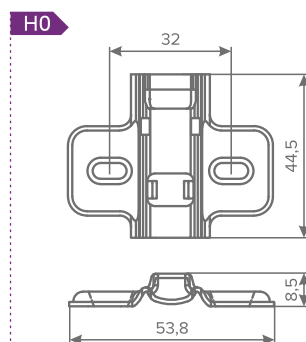

КРЕСТООБРАЗНАЯ ОТВЕТНАЯ ПЛАНКА
С ЭКСЦЕНТРИКОМ CLIP-ON ПОД САМОРЕЗ

КОД	КРЕПЛЕНИЕ	ВЫСОТА
135804	САМОРЕЗ	0
135288	САМОРЕЗ	2

КРЕСТООБРАЗНАЯ ОТВЕТНАЯ ПЛАНКА
С ЭКСЦЕНТРИКОМ CLIP-ON ПОД ЕВРОВИНТ

КОД	КРЕПЛЕНИЕ	ВЫСОТА
135805	ЕВРОВИНТ	0
135806	ЕВРОВИНТ	2

КРЕСТООБРАЗНАЯ ОТВЕТНАЯ ПЛАНКА
CLIP-ON ПОД САМОРЕЗ ЧЕРНАЯ

КОД	КРЕПЛЕНИЕ	ВЫСОТА
135922	САМОРЕЗ	2

КРЕСТООБРАЗНАЯ ОТВЕТНАЯ ПЛАНКА
С ЭКСЦЕНТРИКОМ CLIP-ON ПОД САМОРЕЗ ЧЕРНАЯ

КОД	КРЕПЛЕНИЕ	ВЫСОТА
135966	САМОРЕЗ	0
135923	САМОРЕЗ	2

ОТВЕТНЫЕ ПЛАНКИ

ПРЯМАЯ ОТВЕТНАЯ ПЛАНКА
CLIP-ON ПОД САМОРЕЗЫ

КРЕСТОобразная ОТВЕТная ПЛАНКА
CLIP-ON ПОД САМОРЕЗ

КРЕСТОобразная ОТВЕТная ПЛАНКА
CLIP-ON ПОД ЕВРОВИНТ

КРЕСТОобразная ОТВЕТная ПЛАНКА
С ЭКСЦЕНТРИКОМ CLIP-ON ПОД САМОРЕЗ

КРЕСТОобразная ОТВЕТная ПЛАНКА
С ЭКСЦЕНТРИКОМ CLIP-ON ПОД ЕВРОВИНТ

ПРИСАДОЧНЫЕ РАЗМЕРЫ КРЕСТОВОЙ ОТВЕТНОЙ ПЛАНКИ

ПРИСАДОЧНЫЕ РАЗМЕРЫ ПРЯМОЙ ОТВЕТНОЙ ПЛАНКИ