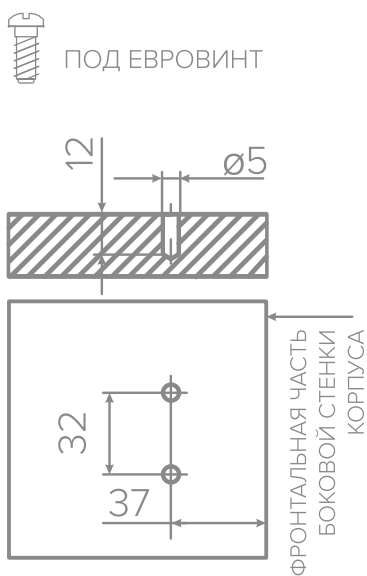

КРЕСТООБРАЗНАЯ ОТВЕТНАЯ ПЛАНКА
С ЭКСЦЕНТРИКОМ CLIP-ON ПОД САМОРЕЗ

КОД	КРЕПЛЕНИЕ	ВЫСОТА
135804	САМОРЕЗ	0
135288	САМОРЕЗ	2

КРЕСТООБРАЗНАЯ ОТВЕТНАЯ ПЛАНКА
С ЭКСЦЕНТРИКОМ CLIP-ON ПОД ЕВРОВИНТ

КОД	КРЕПЛЕНИЕ	ВЫСОТА
135805	ЕВРОВИНТ	0
135806	ЕВРОВИНТ	2

КРЕСТООБРАЗНАЯ ОТВЕТНАЯ ПЛАНКА
CLIP-ON ПОД САМОРЕЗ ЧЕРНАЯ

КОД	КРЕПЛЕНИЕ	ВЫСОТА
135922	САМОРЕЗ	2

КРЕСТООБРАЗНАЯ ОТВЕТНАЯ ПЛАНКА
С ЭКСЦЕНТРИКОМ CLIP-ON ПОД САМОРЕЗ ЧЕРНАЯ

КОД	КРЕПЛЕНИЕ	ВЫСОТА
135966	САМОРЕЗ	0
135923	САМОРЕЗ	2

ОТВЕТНЫЕ ПЛАНКИ

ПРЯМАЯ ОТВЕТНАЯ ПЛАНКА
CLIP-ON ПОД САМОРЕЗЫ

КРЕСТОобразная ОТВЕТная ПЛАНКА
CLIP-ON ПОД САМОРЕЗ

КРЕСТОобразная ОТВЕТная ПЛАНКА
CLIP-ON ПОД ЕВРОВИНТ

КРЕСТОобразная ОТВЕТная ПЛАНКА
С ЭКСЦЕНТРИКОМ CLIP-ON ПОД САМОРЕЗ

КРЕСТОобразная ОТВЕТная ПЛАНКА
С ЭКСЦЕНТРИКОМ CLIP-ON ПОД ЕВРОВИНТ

ПРИСАДОЧНЫЕ РАЗМЕРЫ КРЕСТОВОЙ ОТВЕТНОЙ ПЛАНКИ

ПРИСАДОЧНЫЕ РАЗМЕРЫ ПРЯМОЙ ОТВЕТНОЙ ПЛАНКИ