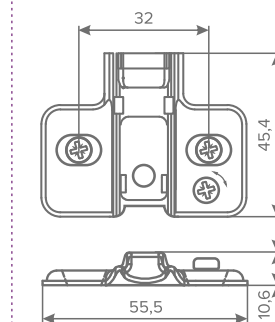

КРЕСТООБРАЗНАЯ ОТВЕТНАЯ ПЛАНКА
CLIP-ON ПОД САМОРЕЗ ЧЕРНАЯ

КОД	КРЕПЛЕНИЕ	ВЫСОТА
135922	САМОРЕЗ	2

КРЕСТООБРАЗНАЯ ОТВЕТНАЯ ПЛАНКА
С ЭКСЦЕНТРИКОМ CLIP-ON ПОД САМОРЕЗ ЧЕРНАЯ

КОД	КРЕПЛЕНИЕ	ВЫСОТА
135966	САМОРЕЗ	0
135923	САМОРЕЗ	2

ОТВЕТНЫЕ ПЛАНКИ

ПРЯМАЯ ОТВЕТНАЯ ПЛАНКА
CLIP-ON ПОД САМОРЕЗЫ

КРЕСТОобразная ОТВЕТная ПЛАНКА
CLIP-ON ПОД САМОРЕЗ

КРЕСТОобразная ОТВЕТная ПЛАНКА
CLIP-ON ПОД ЕВРОВИНТ

КРЕСТОобразная ОТВЕТная ПЛАНКА
С ЭКСЦЕНТРИКОМ CLIP-ON ПОД САМОРЕЗ

КРЕСТОобразная ОТВЕТная ПЛАНКА
С ЭКСЦЕНТРИКОМ CLIP-ON ПОД ЕВРОВИНТ

ПРИСАДОЧНЫЕ РАЗМЕРЫ КРЕСТОВОЙ ОТВЕТНОЙ ПЛАНКИ

ПРИСАДОЧНЫЕ РАЗМЕРЫ ПРЯМОЙ ОТВЕТНОЙ ПЛАНКИ