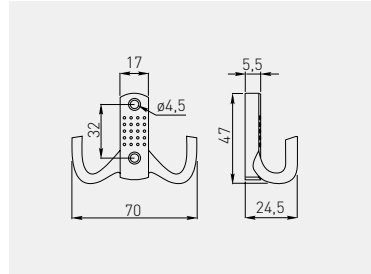

Wieszak K23-B0  
 Hook K23-B0  
 Крючок K23-B0

|              |  |      |
|--------------|--|------|
| WZ-B0-K23-01 | chrom / chrome / хром                              | ZnAl |
| WZ-B0-K23-02 | satyna / satin / сатин                             |      |
| WZ-B0-K23-03 | mosiądz / brass / латунь                           |      |
| WZ-B0-K23-04 | antyczny mosiądz / antique brass / античная латунь |      |
| WZ-B0-K23-05 | aluminium / aluminium / алюминий                   |      |
| WZ-B0-K23-20 | czarny mat / black matt / чёрный матовый           |      |