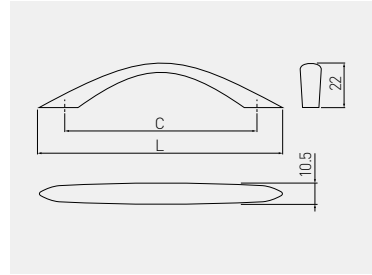

Uchwyt UZ-01
Handle UZ-01
Ручка UZ-01

 C mm	 L mm					
		chrom chrome хром	satyna satin сатин	mosiądz brass латунь	aluminium aluminium алюминий	ZnAl
96	121	UZ-01-096-01	UZ-01-096-02	UZ-01-096-03	UZ-01-096-05	
128	158	UZ-01-128-01	UZ-01-128-02	UZ-01-128-03	UZ-01-128-05	