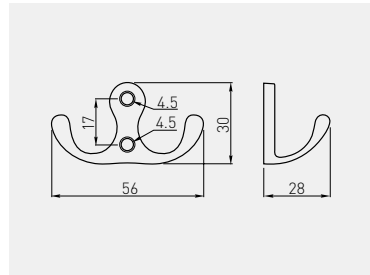

Wieszak K24-C0
 Hook K24-C0
 Крючок K24-C0

WZ-C0-K24-01	chrom / chrome / хром	ZnAl
WZ-C0-K24-02	satyna / satin / сатин	
WZ-C0-K24-03	mosiądz / brass / латунь	
WZ-C0-K24-04	antyczny mosiądz / antique brass / античная латунь	
WZ-C0-K24-05	aluminium / aluminium / алюминий	
WZ-C0-K24-20	czarny mat / black matt / чёрный матовый	