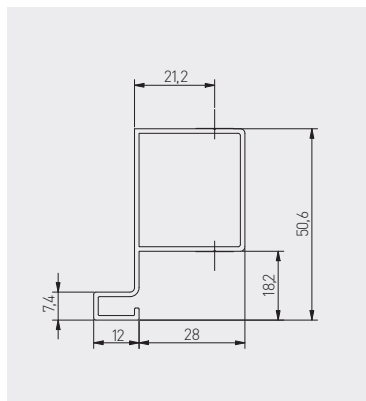

System bezuchwytowy VELLO
 VELLO handleless system
 Безрукоятковая система VELLO

NEW

	C mm	L mm					
			aluminium aluminium алюминий	stal szcztokowana brushed steel шлифованная сталь	biały white белый	czarny mat black matt чёрный матовый	aluminium aluminium алюминий
do cięcia to cut для резки	3000	PA-VELLO-TJ3M-05	PA-VELLO-TJ3M-06	PA-VELLO-TJ3M-10	PA-VELLO-TJ3M-20M		